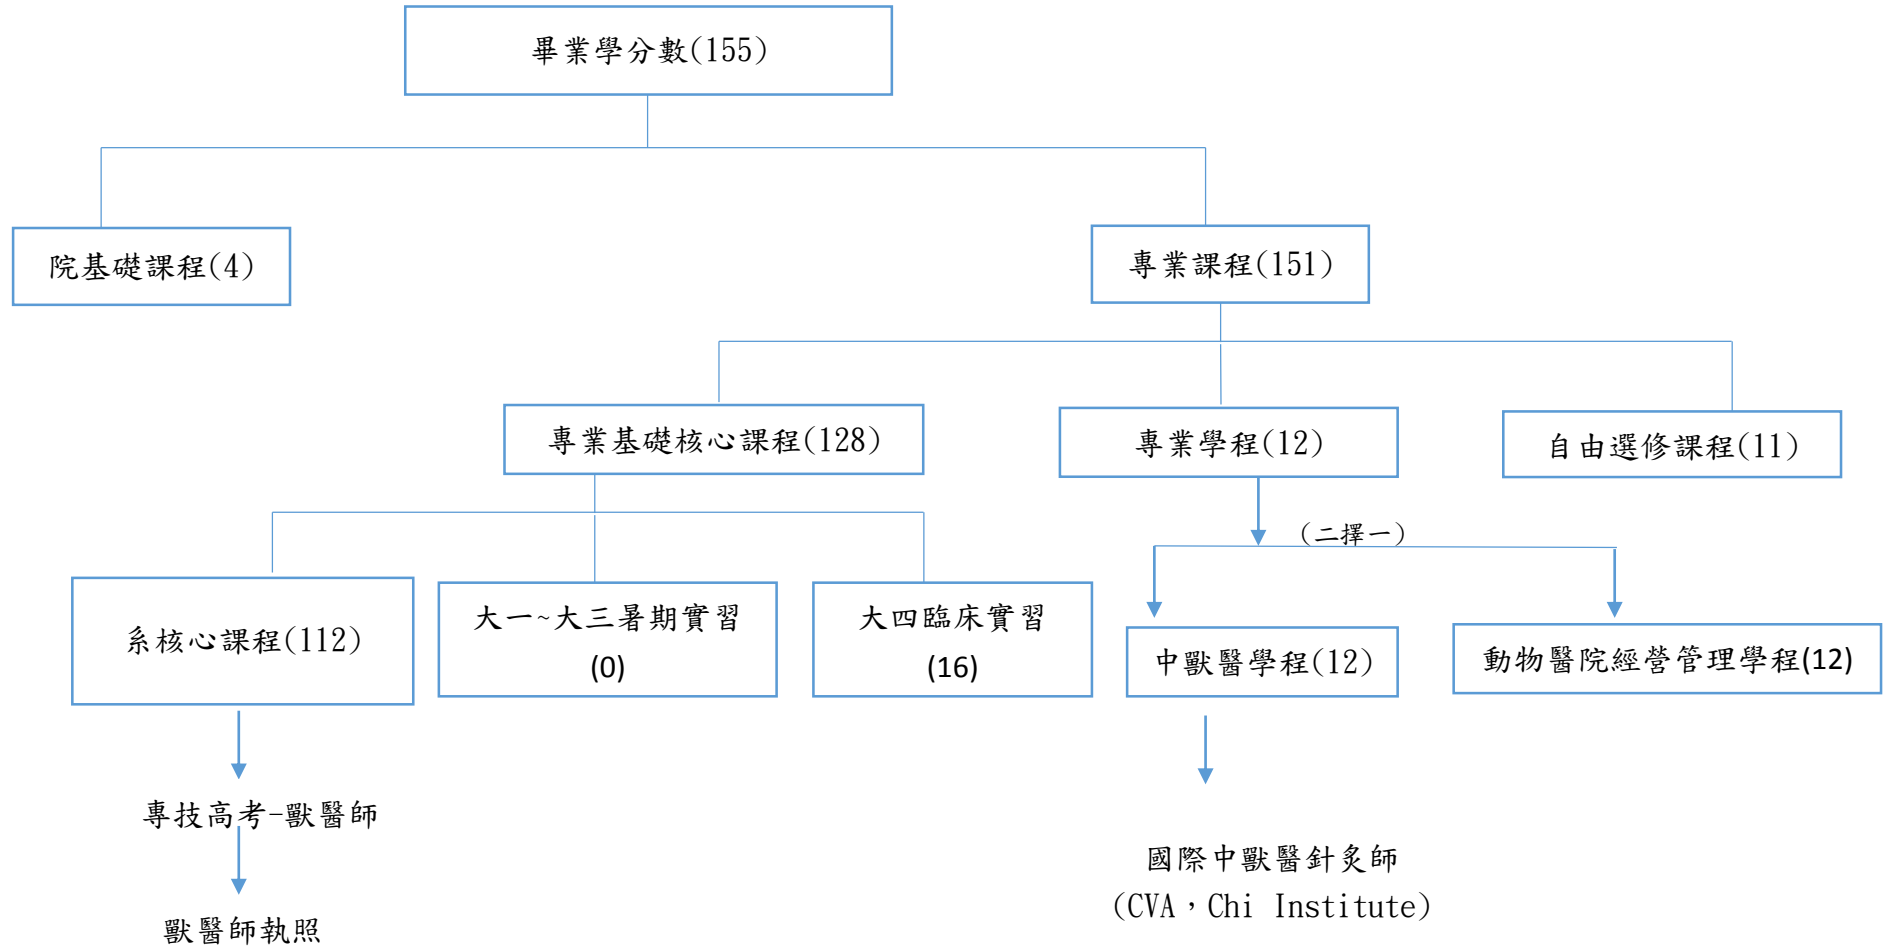

附件一：學士後獸醫學系課程架構圖

註：課程設計符合考選部專技高考獸醫師規定